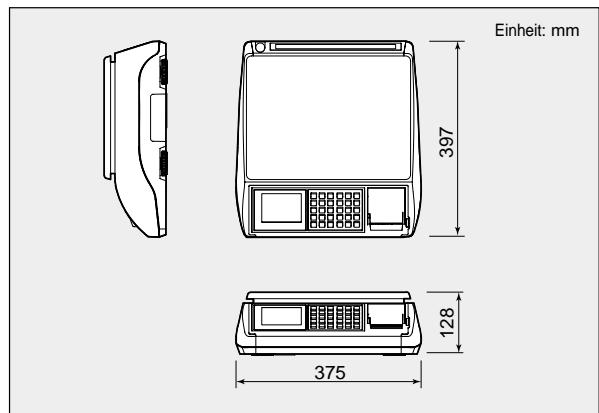

POSCALE

Bondruckende Akku-Waage

PRODUKTMERKMALE:

- Bis zu 1799 Artikel (PLU) speicherbar
- 8 Artikel-Schnellasten zum besonders schnellen Aufruf der wichtigsten Artikel
- Bis zu 4 Verkäufer können gleichzeitig ihre Verkäufe registrieren.
- RS-232C Schnittstelle für PC
- Anschluss für Kassenschublade
- Mit Akku zum ambulanten Betrieb
- PC Software zum einfachen Bearbeiten der Artikeldaten, Erstellen von Umsatzberichten, Anpassen der Bonkformate und Konfigurationseinstellungen, Übertragen des Firmenlogos für den Bonkopf und zum Anpassen der Strichcode Formate optional erhältlich

TECHNISCHE DATEN:

Modell	POSCALE		
Höchstlast	6 kg	15 kg	30 kg
Teilung, (e)	2g	5g	10g
Anzeigen (Ziffern)	LCD Beleuchtet - Gewicht (5) / Preis (6) Betrag (6)		
Leistungsdaten Drucker	<ul style="list-style-type: none"> • Thermodrucker, 32 Zeichen pro Zeile • Geschwindigkeit je nach Einstellung bei: <ul style="list-style-type: none"> - Netzbetrieb: bis zu 50 mm/sec - Akkubetrieb: bis zu 44 mm/sec • Papierformat: <ul style="list-style-type: none"> - 58 mm (Breite) - 60 mm (max. Durchmesser) 		
Stromversorgung	230V Wechselstrom, 50 ~ 60Hz		
Betriebstemperatur	-10°C ~ +40°C		
Anschlüsse	RS-232C (PC) , Kassenschublade (12 Volt)		
Leistungsaufnahme	Maximum 35W		
Akku Laufzeit	<ul style="list-style-type: none"> • Wiederaufladbarer Akku (Intern): 7.4V 2Ah(Li-ion) • Betriebszeit (Dauerbetrieb) <ul style="list-style-type: none"> - nur Wiegen: 73mA, 28 Std. - mit Beleuchtung: 170mA, 12 Std. - Dauer-Druck: 1300mA, 1,5 Std. 		
Abmessungen (mm)	Flachausführung: 375(B) × 397(T) × 128(H) Hochanzeige: 375(B) × 433(T) × 436(H)		
Gewicht	Flachausführung: 6,8 kg mit Hochanzeige: 8 kg		

OPTIONEN:

- Ausführung mit Hochanzeige erhältlich
- PC-Kit (Verbindungskabel und Software) erhältlich
- grosse Edelstahl-Waagschale erhältlich

ABMESSUNGEN:

BEISPIEL AUSDRUCKE:

30%der Originalgrosse